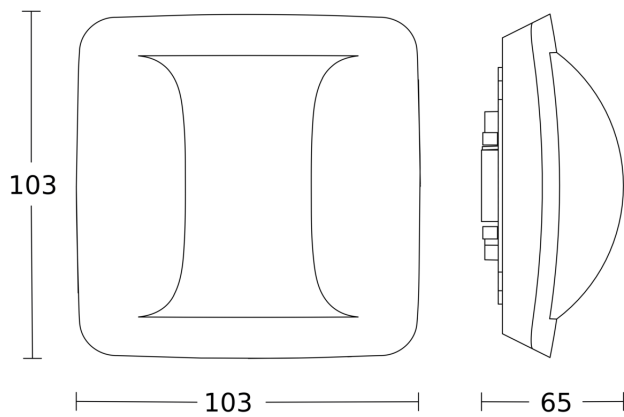

Hallway

V3.5 KNX - faux-plafonds
EAN 4007841 079475
Réf. 079475

Dessin dimensionnel 1

Dessin dimensionnel 2